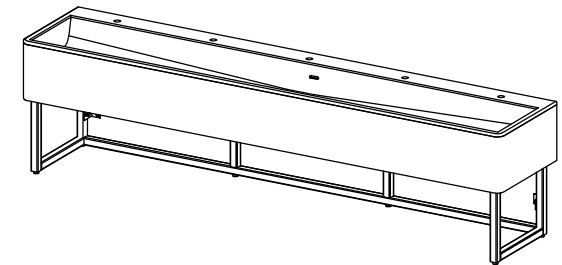

ラピード®フレキシブルシンク Flapp (フラップ)

W2100/5人用

(株) エービーシー商会製

■カウンター高さ推奨値

年齢	~3歳児	4~5歳児	6~8歳児
カウンター H	470mm	540mm	600mm
脚金物 H	300mm	370mm	430mm

ラピード®フレキシブルシンク Flapp (フラップ)

W1680/4人用

■カウンター高さ推奨値

年齢	～3歳児	4～5歳児	6～8歳児
カウンター H	470mm	540mm	600mm
脚金物 H	300mm	370mm	430mm

ラピード®フレキシブルシンク Flapp (フラップ)

W1260/3人用

■カウンター高さ推奨値

年齢	～3歳児	4～5歳児	6～8歳児
カウンター H	470mm	540mm	600mm
脚金物 H	300mm	370mm	430mm

ラピード®フレキシブルシンク Flapp (フラップ)

W840 / 2人用

■カウンター高さ推奨値

年齢	~3歳児	4~5歳児	6~8歳児
カウンター H	470mm	540mm	600mm
脚金物 H	300mm	370mm	430mm

ラピード®フレキシブルシンク Flapp (フラップ)

W460 / 1人用

■カウンター高さ推奨値

年齢	~3歳児	4~5歳児	6~8歳児
カウンター H	470mm	540mm	600mm
脚金物 H	300mm	370mm	430mm