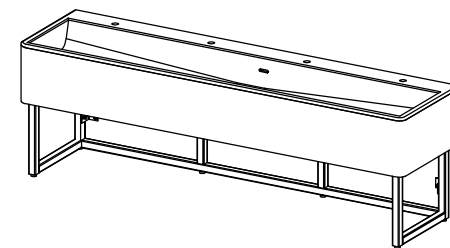

ラピード®フレキシブルシンク Flapp (フラップ)

W2100/5人用

(株) エービーシー商会製

■カウンター高さ推奨値

年齢	~3歳児	4~5歳児	6~8歳児
カウンター H	470mm	540mm	600mm
脚金物 H	300mm	370mm	430mm

ラピード®フレキシブルシンク Flapp (フラップ)

W1680/4人用

■カウンター高さ推奨値

年齢	～3歳児	4～5歳児	6～8歳児
カウンター H	470mm	540mm	600mm
脚金物 H	300mm	370mm	430mm

ラピード®フレキシブルシンク Flapp (フラップ)

W1260/3人用

■カウンター高さ推奨値

年齢	～3歳児	4～5歳児	6～8歳児
カウンター H	470mm	540mm	600mm
脚金物 H	300mm	370mm	430mm

ラピード®フレキシブルシンク Flapp (フラップ)

W840 / 2人用

■カウンター高さ推奨値

年齢	~3歳児	4~5歳児	6~8歳児
カウンター H	470mm	540mm	600mm
脚金物 H	300mm	370mm	430mm

ラピード®フレキシブルシンク Flapp (フラップ)

W460 / 1人用

■カウンター高さ推奨値

年齢	~3歳児	4~5歳児	6~8歳児
カウンター H	470mm	540mm	600mm
脚金物 H	300mm	370mm	430mm