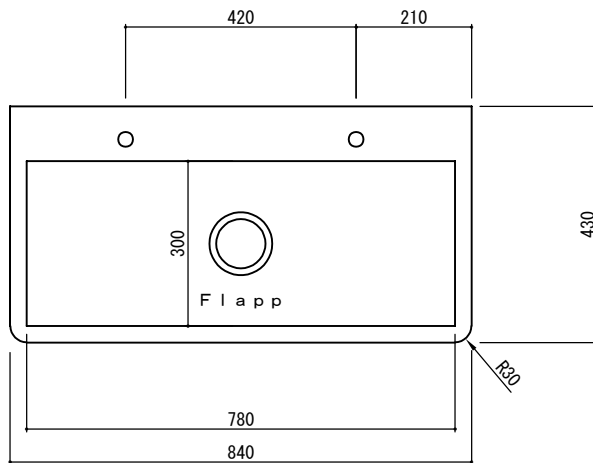

ラピード®フレキシブルシンク Flapp (フラップ)

W2100/5人用

(株) エービーシー商会製

■カウンター高さ推奨値

年齢	~3歳児	4~5歳児	6~8歳児
カウンター H	470mm	540mm	600mm
脚金物 H	300mm	370mm	430mm

ラピード®フレキシブルシンク Flapp (フラップ)

W1680/4人用

■カウンター高さ推奨値

年齢	～3歳児	4～5歳児	6～8歳児
カウンター H	470mm	540mm	600mm
脚金物 H	300mm	370mm	430mm

ラピード®フレキシブルシンク Flapp (フラップ)

W1260/3人用

■カウンター高さ推奨値

年齢	～3歳児	4～5歳児	6～8歳児
カウンター H	470mm	540mm	600mm
脚金物 H	300mm	370mm	430mm

ラピード®フレキシブルシンク Flapp (フラップ)

W840 / 2人用

■カウンター高さ推奨値

年齢	~3歳児	4~5歳児	6~8歳児
カウンター H	470mm	540mm	600mm
脚金物 H	300mm	370mm	430mm

ラピード®フレキシブルシンク Flapp (フラップ)

W460 / 1人用

■カウンター高さ推奨値

年齢	~3歳児	4~5歳児	6~8歳児
カウンター H	470mm	540mm	600mm
脚金物 H	300mm	370mm	430mm