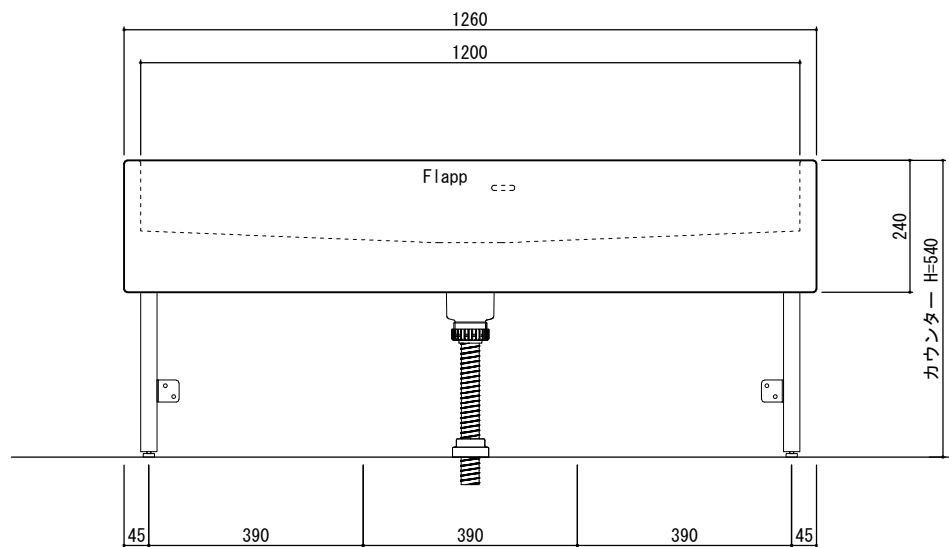

年齢	～3歳児	4～5歳児	6～8歳児
カウンター H	470mm	540mm	600mm
脚金物 H	300mm	370mm	430mm

ラピード®フレキシブルシンク Flapp (フラップ)

W1260/3人用

■カウンター高さ推奨値

年齢	～3歳児	4～5歳児	6～8歳児
カウンター H	470mm	540mm	600mm
脚金物 H	300mm	370mm	430mm

ラピード®フレキシブルシンク Flapp (フラップ)

W840 / 2人用

■カウンター高さ推奨値

年齢	~3歳児	4~5歳児	6~8歳児
カウンター H	470mm	540mm	600mm
脚金物 H	300mm	370mm	430mm

ラピード®フレキシブルシンク Flapp (フラップ)

W460 / 1人用

■カウンター高さ推奨値

年齢	~3歳児	4~5歳児	6~8歳児
カウンター H	470mm	540mm	600mm
脚金物 H	300mm	370mm	430mm