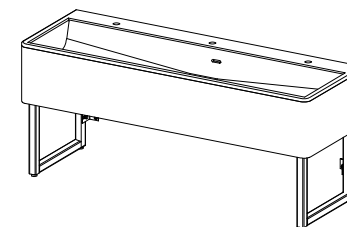

ラピード®フレキシブルシンク Flapp (フラップ)

W2100/5人用

(株) エービーシー商会製

■カウンター高さ推奨値

年齢	~3歳児	4~5歳児	6~8歳児
カウンター H	470mm	540mm	600mm
脚金物 H	300mm	370mm	430mm

ラピード®フレキシブルシンク Flapp (フラップ)

W1680/4人用

■カウンター高さ推奨値

年齢	～3歳児	4～5歳児	6～8歳児
カウンター H	470mm	540mm	600mm
脚金物 H	300mm	370mm	430mm

ラピード®フレキシブルシンク Flapp (フラップ)

W1260/3人用

■カウンター高さ推奨値

年齢	～3歳児	4～5歳児	6～8歳児
カウンター H	470mm	540mm	600mm
脚金物 H	300mm	370mm	430mm

ラピード®フレキシブルシンク Flapp (フラップ)

W840 / 2人用

■カウンター高さ推奨値

年齢	~3歳児	4~5歳児	6~8歳児
カウンター H	470mm	540mm	600mm
脚金物 H	300mm	370mm	430mm

ラピード®フレキシブルシンク Flapp (フラップ)

W460 / 1人用

■カウンター高さ推奨値

年齢	~3歳児	4~5歳児	6~8歳児
カウンター H	470mm	540mm	600mm
脚金物 H	300mm	370mm	430mm