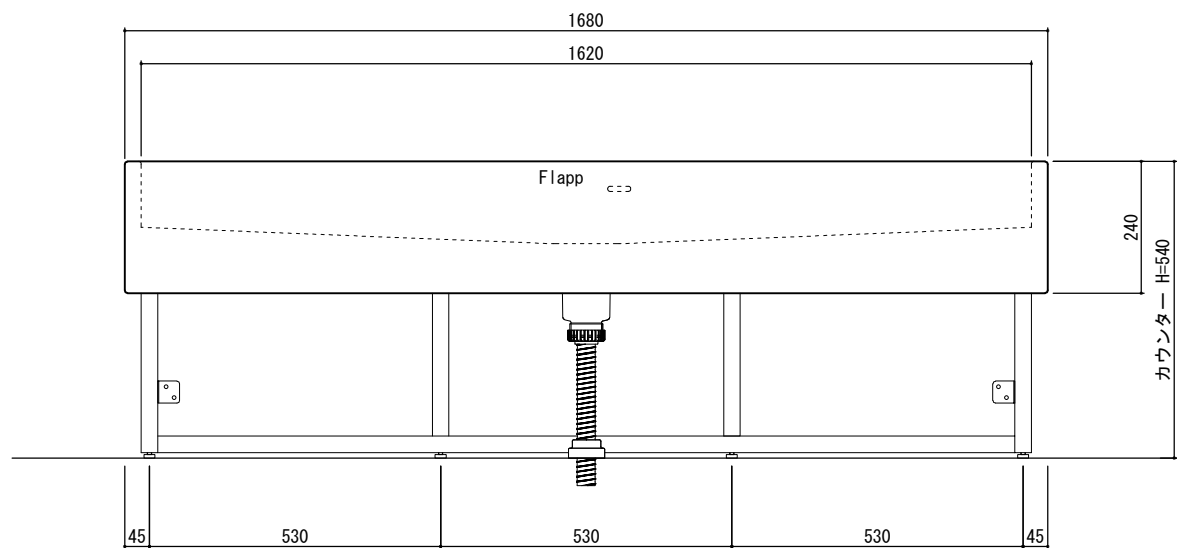

ラピード®フレキシブルシンク Flapp (フラップ)

W2100/5人用

(株) エービーシー商会製

■カウンター高さ推奨値

年齢	~3歳児	4~5歳児	6~8歳児
カウンター H	470mm	540mm	600mm
脚金物 H	300mm	370mm	430mm

ラピード®フレキシブルシンク Flapp (フラップ)

W1680/4人用

■カウンター高さ推奨値

年齢	～3歳児	4～5歳児	6～8歳児
カウンター H	470mm	540mm	600mm
脚金物 H	300mm	370mm	430mm

ラピード®フレキシブルシンク Flapp (フラップ)

W1260/3人用

■カウンター高さ推奨値

年齢	～3歳児	4～5歳児	6～8歳児
カウンター H	470mm	540mm	600mm
脚金物 H	300mm	370mm	430mm

ラピード®フレキシブルシンク Flapp (フラップ)

W840 / 2人用

■カウンター高さ推奨値

年齢	~3歳児	4~5歳児	6~8歳児
カウンター H	470mm	540mm	600mm
脚金物 H	300mm	370mm	430mm

ラピード®フレキシブルシンク Flapp (フラップ)

W460 / 1人用

■カウンター高さ推奨値

年齢	~3歳児	4~5歳児	6~8歳児
カウンター H	470mm	540mm	600mm
脚金物 H	300mm	370mm	430mm