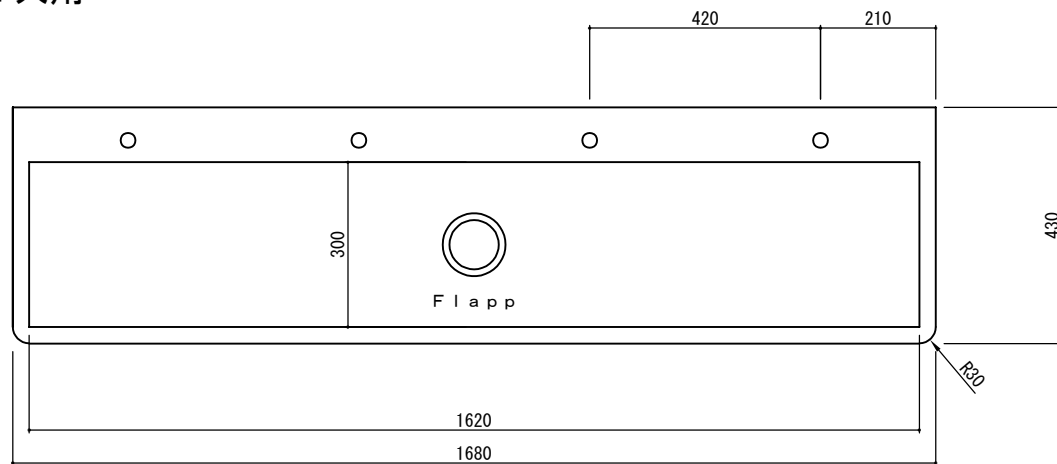

ラピード®フレキシブルシンク Flapp (フラップ)

W2100/5人用

(株) エービーシー商会製

■カウンター高さ推奨値

年齢	~3歳児	4~5歳児	6~8歳児
カウンター H	470mm	540mm	600mm
脚金物 H	300mm	370mm	430mm

ラピード®フレキシブルシンク Flapp (フラップ)

W1680/4人用

■カウンター高さ推奨値

年齢	～3歳児	4～5歳児	6～8歳児
カウンター H	470mm	540mm	600mm
脚金物 H	300mm	370mm	430mm

ラピード®フレキシブルシンク Flapp (フラップ)

W1260/3人用

■カウンター高さ推奨値

年齢	～3歳児	4～5歳児	6～8歳児
カウンター H	470mm	540mm	600mm
脚金物 H	300mm	370mm	430mm

ラピード®フレキシブルシンク Flapp (フラップ)

W840 / 2人用

■カウンター高さ推奨値

年齢	~3歳児	4~5歳児	6~8歳児
カウンター H	470mm	540mm	600mm
脚金物 H	300mm	370mm	430mm

ラピード®フレキシブルシンク Flapp (フラップ)

W460 / 1人用

■カウンター高さ推奨値

年齢	~3歳児	4~5歳児	6~8歳児
カウンター H	470mm	540mm	600mm
脚金物 H	300mm	370mm	430mm