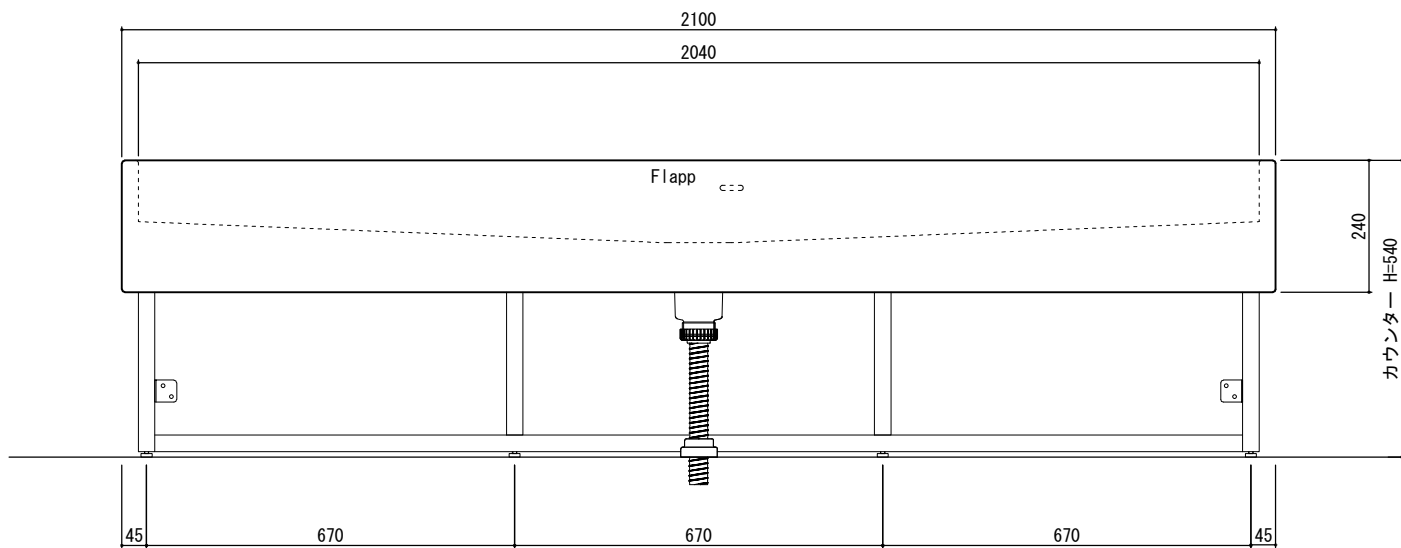

ラピード®フレキシブルシンク Flapp (フラップ)

W2100/5人用

(株) エービーシー商会製

■カウンター高さ推奨値

年齢	~3歳児	4~5歳児	6~8歳児
カウンター H	470mm	540mm	600mm
脚金物 H	300mm	370mm	430mm

ラピード®フレキシブルシンク Flapp (フラップ)

W1680/4人用

■カウンター高さ推奨値

年齢	～3歳児	4～5歳児	6～8歳児
カウンター H	470mm	540mm	600mm
脚金物 H	300mm	370mm	430mm

ラピード®フレキシブルシンク Flapp (フラップ)

W1260/3人用

■カウンター高さ推奨値

年齢	～3歳児	4～5歳児	6～8歳児
カウンター H	470mm	540mm	600mm
脚金物 H	300mm	370mm	430mm

ラピード®フレキシブルシンク Flapp (フラップ)

W840 / 2人用

■カウンター高さ推奨値

年齢	~3歳児	4~5歳児	6~8歳児
カウンター H	470mm	540mm	600mm
脚金物 H	300mm	370mm	430mm

ラピード®フレキシブルシンク Flapp (フラップ)

W460 / 1人用

■カウンター高さ推奨値

年齢	~3歳児	4~5歳児	6~8歳児
カウンター H	470mm	540mm	600mm
脚金物 H	300mm	370mm	430mm