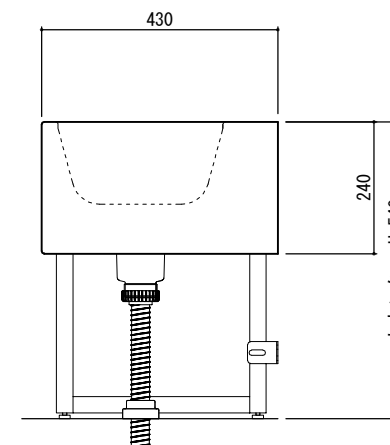

ラピード®フレキシブルシンク Flapp (フラップ)

W2100/5人用

(株) エービーシー商会製

■カウンター高さ推奨値

年齢	~3歳児	4~5歳児	6~8歳児
カウンター H	470mm	540mm	600mm
脚金物 H	300mm	370mm	430mm

ラピード®フレキシブルシンク Flapp (フラップ)

W1680/4人用

■カウンター高さ推奨値

年齢	～3歳児	4～5歳児	6～8歳児
カウンター H	470mm	540mm	600mm
脚金物 H	300mm	370mm	430mm

ラピード®フレキシブルシンク Flapp (フラップ)

W1260/3人用

■カウンター高さ推奨値

年齢	～3歳児	4～5歳児	6～8歳児
カウンター H	470mm	540mm	600mm
脚金物 H	300mm	370mm	430mm

ラピード®フレキシブルシンク Flapp (フラップ)

W840 / 2人用

■カウンター高さ推奨値

年齢	~3歳児	4~5歳児	6~8歳児
カウンター H	470mm	540mm	600mm
脚金物 H	300mm	370mm	430mm

ラピード®フレキシブルシンク Flapp (フラップ)

W460 / 1人用

■カウンター高さ推奨値

年齢	~3歳児	4~5歳児	6~8歳児
カウンター H	470mm	540mm	600mm
脚金物 H	300mm	370mm	430mm