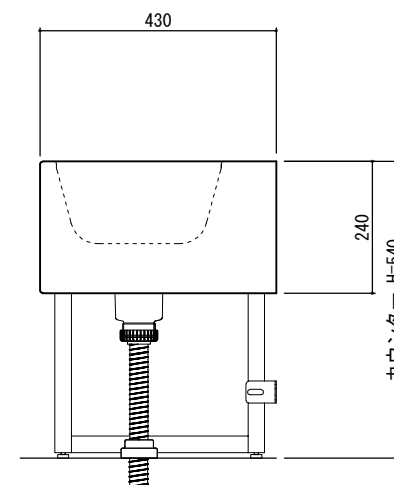

ラピード®フレキシブルシンク Flapp (フラップ)

W2100/5人用

(株) エービーシー商会製

■カウンター高さ推奨値

年齢	~3歳児	4~5歳児	6~8歳児
カウンター H	470mm	540mm	600mm
脚金物 H	300mm	370mm	430mm

ラピード®フレキシブルシンク Flapp (フラップ)

W1680/4人用

■カウンター高さ推奨値

年齢	～3歳児	4～5歳児	6～8歳児
カウンター H	470mm	540mm	600mm
脚金物 H	300mm	370mm	430mm

ラピード®フレキシブルシンク Flapp (フラップ)

W1260/3人用

■カウンター高さ推奨値

年齢	～3歳児	4～5歳児	6～8歳児
カウンター H	470mm	540mm	600mm
脚金物 H	300mm	370mm	430mm

ラピード®フレキシブルシンク Flapp (フラップ)

W840 / 2人用

■カウンター高さ推奨値

年齢	~3歳児	4~5歳児	6~8歳児
カウンター H	470mm	540mm	600mm
脚金物 H	300mm	370mm	430mm

ラピード®フレキシブルシンク Flapp (フラップ)

W460 / 1人用

■カウンター高さ推奨値

年齢	~3歳児	4~5歳児	6~8歳児
カウンター H	470mm	540mm	600mm
脚金物 H	300mm	370mm	430mm