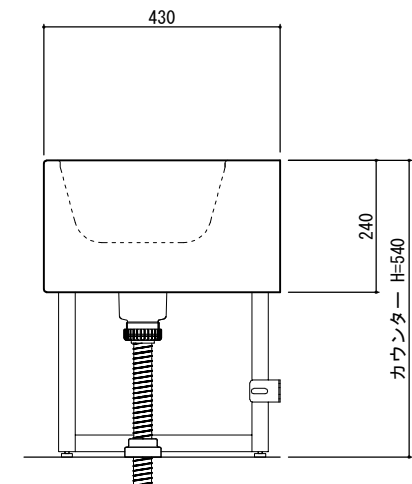

ラピード®フレキシブルシンク Flapp (フラップ)

W2100/5人用

(株) エービーシー商会製

■カウンター高さ推奨値

年齢	~3歳児	4~5歳児	6~8歳児
カウンター H	470mm	540mm	600mm
脚金物 H	300mm	370mm	430mm

ラピード®フレキシブルシンク Flapp (フラップ)

W1680/4人用

■カウンター高さ推奨値

年齢	～3歳児	4～5歳児	6～8歳児
カウンター H	470mm	540mm	600mm
脚金物 H	300mm	370mm	430mm

ラピード®フレキシブルシンク Flapp (フラップ)

W1260/3人用

■カウンター高さ推奨値

年齢	～3歳児	4～5歳児	6～8歳児
カウンター H	470mm	540mm	600mm
脚金物 H	300mm	370mm	430mm

ラピード®フレキシブルシンク Flapp (フラップ)

W840 / 2人用

■カウンター高さ推奨値

年齢	~3歳児	4~5歳児	6~8歳児
カウンター H	470mm	540mm	600mm
脚金物 H	300mm	370mm	430mm

ラピード®フレキシブルシンク Flapp (フラップ)

W460 / 1人用

■カウンター高さ推奨値

年齢	~3歳児	4~5歳児	6~8歳児
カウンター H	470mm	540mm	600mm
脚金物 H	300mm	370mm	430mm