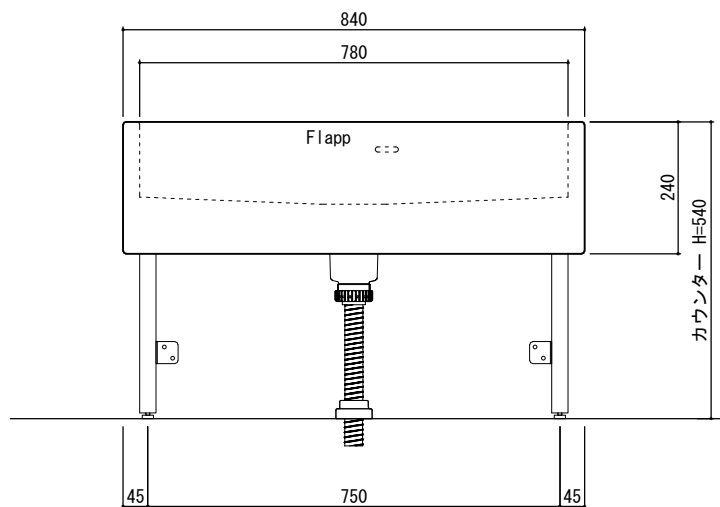

年齢	～3歳児	4～5歳児	6～8歳児
カウンター H	470mm	540mm	600mm
脚金物 H	300mm	370mm	430mm

ラピード®フレキシブルシンク Flapp (フラップ)

W1260/3人用

■カウンター高さ推奨値

年齢	～3歳児	4～5歳児	6～8歳児
カウンター H	470mm	540mm	600mm
脚金物 H	300mm	370mm	430mm

ラピード®フレキシブルシンク Flapp (フラップ)

W840 / 2人用

■カウンター高さ推奨値

年齢	~3歳児	4~5歳児	6~8歳児
カウンター H	470mm	540mm	600mm
脚金物 H	300mm	370mm	430mm

ラピード®フレキシブルシンク Flapp (フラップ)

W460 / 1人用

■カウンター高さ推奨値

年齢	~3歳児	4~5歳児	6~8歳児
カウンター H	470mm	540mm	600mm
脚金物 H	300mm	370mm	430mm