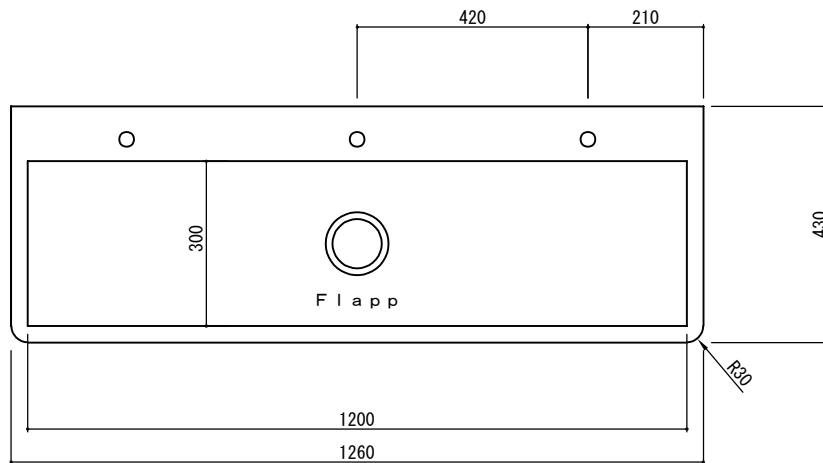

ラピード®フレキシブルシンク Flapp (フラップ)

W2100/5人用

(株) エービーシー商会製

■カウンター高さ推奨値

年齢	~3歳児	4~5歳児	6~8歳児
カウンター H	470mm	540mm	600mm
脚金物 H	300mm	370mm	430mm

ラピード®フレキシブルシンク Flapp (フラップ)

W1680/4人用

■カウンター高さ推奨値

年齢	～3歳児	4～5歳児	6～8歳児
カウンター H	470mm	540mm	600mm
脚金物 H	300mm	370mm	430mm

ラピード®フレキシブルシンク Flapp (フラップ)

W1260/3人用

■カウンター高さ推奨値

年齢	～3歳児	4～5歳児	6～8歳児
カウンター H	470mm	540mm	600mm
脚金物 H	300mm	370mm	430mm

ラピード®フレキシブルシンク Flapp (フラップ)

W840 / 2人用

■カウンター高さ推奨値

年齢	~3歳児	4~5歳児	6~8歳児
カウンター H	470mm	540mm	600mm
脚金物 H	300mm	370mm	430mm

ラピード®フレキシブルシンク Flapp (フラップ)

W460 / 1人用

■カウンター高さ推奨値

年齢	~3歳児	4~5歳児	6~8歳児
カウンター H	470mm	540mm	600mm
脚金物 H	300mm	370mm	430mm