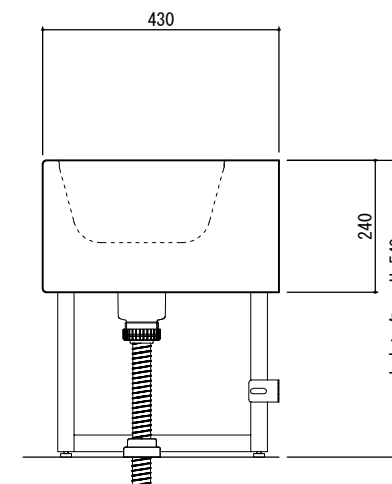

ラピード®フレキシブルシンク Flapp (フラップ)

W2100/5人用

(株) エービーシー商会製

■カウンター高さ推奨値

年齢	~3歳児	4~5歳児	6~8歳児
カウンター H	470mm	540mm	600mm
脚金物 H	300mm	370mm	430mm

ラピード®フレキシブルシンク Flapp (フラップ)

W1680/4人用

■カウンター高さ推奨値

年齢	～3歳児	4～5歳児	6～8歳児
カウンター H	470mm	540mm	600mm
脚金物 H	300mm	370mm	430mm

ラピード®フレキシブルシンク Flapp (フラップ)

W1260/3人用

■カウンター高さ推奨値

年齢	～3歳児	4～5歳児	6～8歳児
カウンター H	470mm	540mm	600mm
脚金物 H	300mm	370mm	430mm

ラピード®フレキシブルシンク Flapp (フラップ)

W840 / 2人用

■カウンター高さ推奨値

年齢	~3歳児	4~5歳児	6~8歳児
カウンター H	470mm	540mm	600mm
脚金物 H	300mm	370mm	430mm

ラピード®フレキシブルシンク Flapp (フラップ)

W460 / 1人用

■カウンター高さ推奨値

年齢	~3歳児	4~5歳児	6~8歳児
カウンター H	470mm	540mm	600mm
脚金物 H	300mm	370mm	430mm