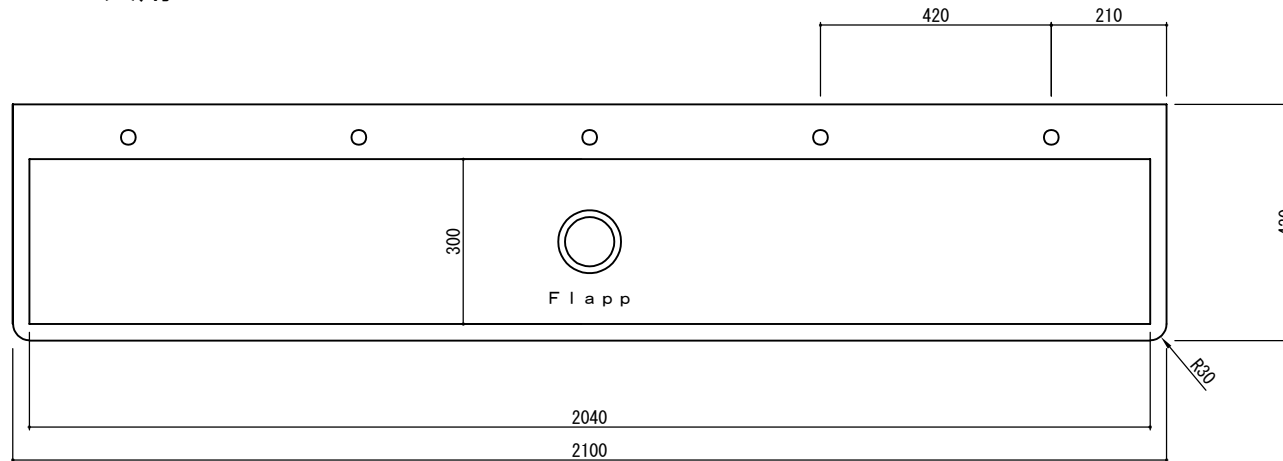

ラピード®フレキシブルシンク Flapp (フラップ)

W2100/5人用

(株) エービーシー商会製

■カウンター高さ推奨値

年齢	~3歳児	4~5歳児	6~8歳児
カウンター H	470mm	540mm	600mm
脚金物 H	300mm	370mm	430mm

ラピード®フレキシブルシンク Flapp (フラップ)

W1680/4人用

■カウンター高さ推奨値

年齢	～3歳児	4～5歳児	6～8歳児
カウンター H	470mm	540mm	600mm
脚金物 H	300mm	370mm	430mm

ラピード®フレキシブルシンク Flapp (フラップ)

W1260/3人用

■カウンター高さ推奨値

年齢	～3歳児	4～5歳児	6～8歳児
カウンター H	470mm	540mm	600mm
脚金物 H	300mm	370mm	430mm

ラピード®フレキシブルシンク Flapp (フラップ)

W840 / 2人用

■カウンター高さ推奨値

年齢	~3歳児	4~5歳児	6~8歳児
カウンター H	470mm	540mm	600mm
脚金物 H	300mm	370mm	430mm

ラピード®フレキシブルシンク Flapp (フラップ)

W460 / 1人用

■カウンター高さ推奨値

年齢	~3歳児	4~5歳児	6~8歳児
カウンター H	470mm	540mm	600mm
脚金物 H	300mm	370mm	430mm